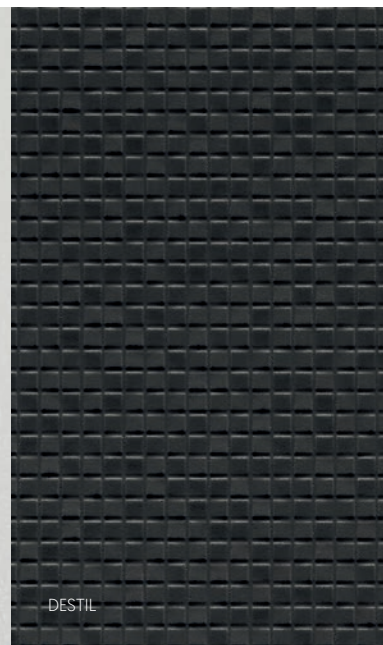

JEWELL

SALONI
cerámica

JEWELL

30x90 · 12"x35"

SALONI
cerámica

JEWELL
COLLECTION

FLUCTUS 30X90 BLANCO / FLUCTUS 30X90 NEGRO

DESTIL 30X90 NACAR

JEWELL COLLECTION

BLANCO

NACAR

NEGRO

JEWELL COLORS & SHAPES

COLORS

SHAPES

JEWELL WALL TILE
PASTA BLANCA | WHITE BODY
30X90 · 12"x35"

BLANCO

WE5500 DESTIL 30X90 BLANCO B29

NACAR

WE5835 DESTIL 30X90 NACAR B29

NEGRO

WE5310 DESTIL 30X90 NEGRO B29

XM7500 FLUCTUS 30X90 BLANCO B29

XM7835 FLUCTUS 30X90 NACAR B29