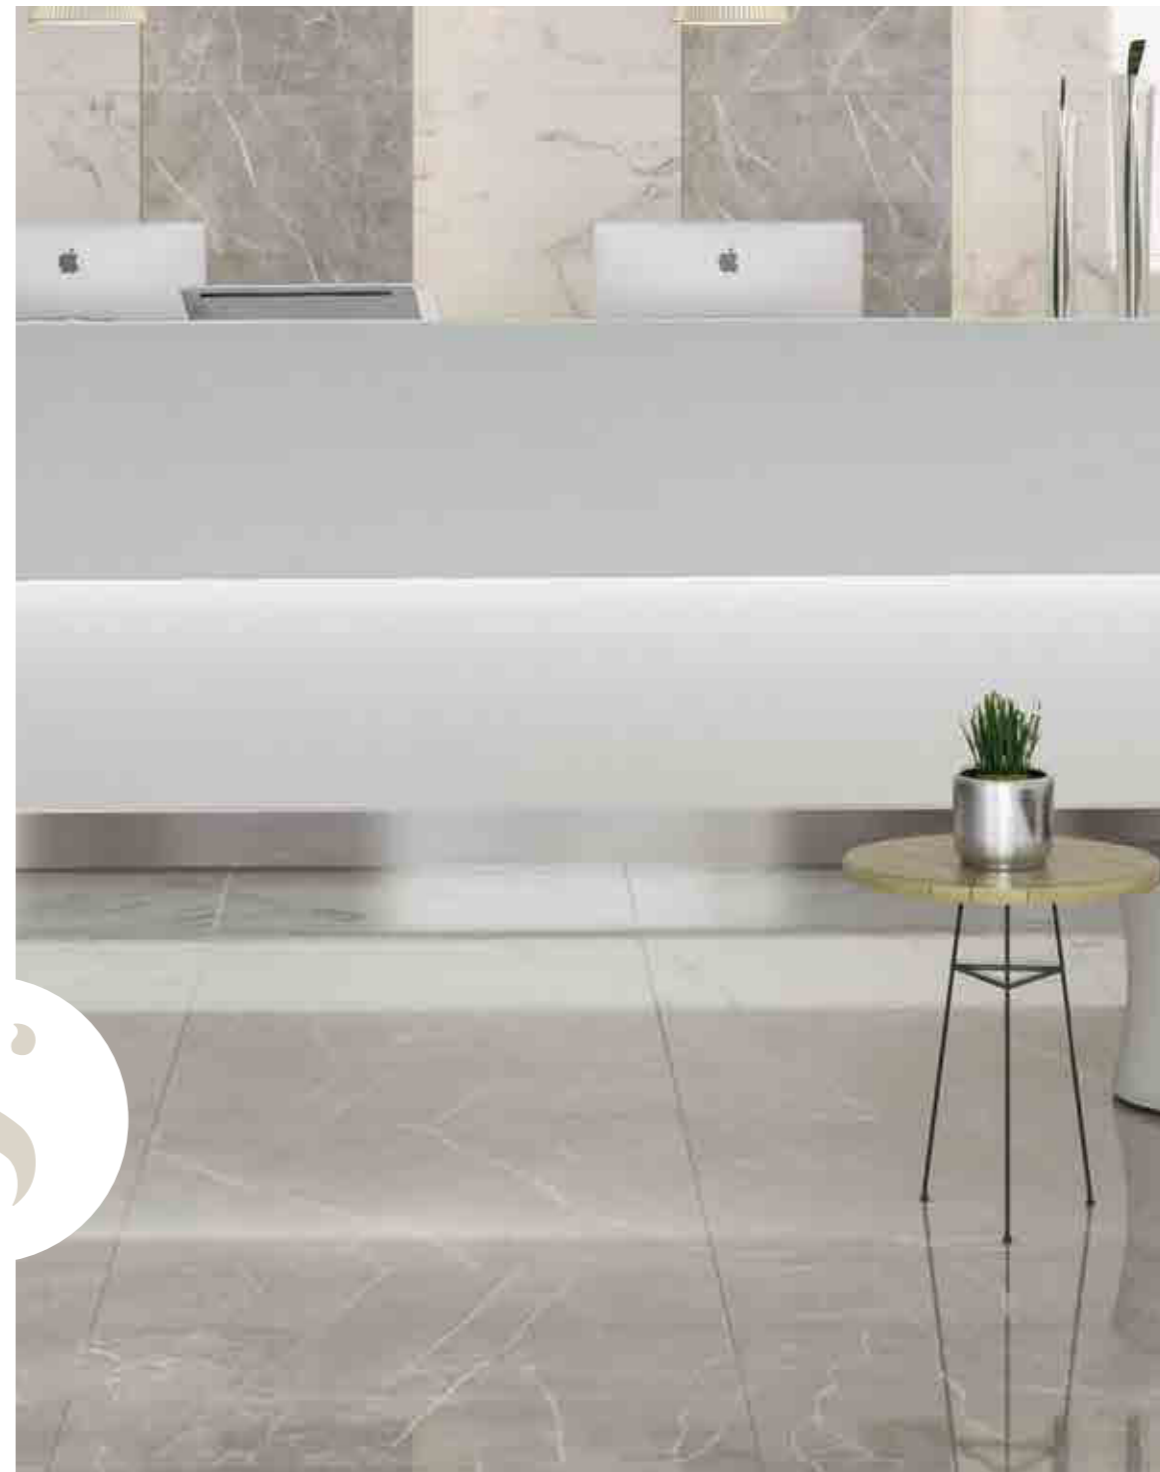

# SELECTION STATUARIO

Statuario mosaico Lappato  
30x30 12"x12" ■ 47

Statuario Lappato 7,5x30 3"x12" ▲ 76

Statuario Lappato 60x120 24"x48" ▲ 61

Statuario Lappato 30x60 12"x24" ▲ 45

Statuario Lappato 60x60 24"x24" ▲ 45