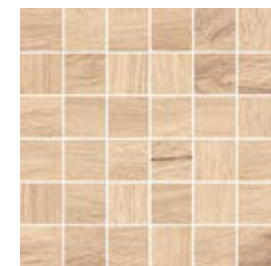

MOSAICO 36 PZ. (5x5)

30,2x30,2 . 12"x12"

WHITE	12,04
BEIGE	12,04
NUT	12,04
GREY	12,04

Pezzi speciali - Trims - Pièces spéciales - Formstücke